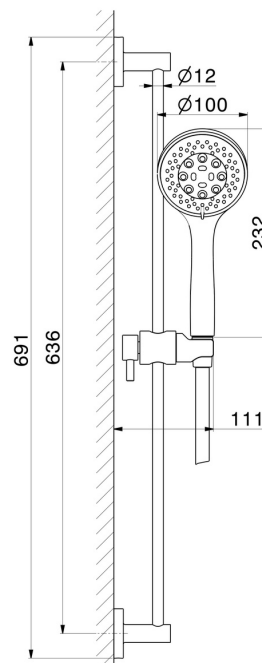

72256.59.064

Duschstange komplett mit 3-Strahl-Handbrause aus ABS und flexiblem Schlauch L=150 cm - oberfläche PVD Gun Metal gebürstet

PVD Gun Metal gebürstet

EIGENSCHAFTEN

Material	ABS - Messing
Technologie	Save Water
Installation	wandmontierte
Wasservermischung	mechanische

TECHNISCHE ZEICHNUNG

72256.59.064

Duschstange komplett mit 3-Strahl-Handbrause aus ABS und flexiblem Schlauch L=150 cm -
oberfläche PVD Gun Metal gebürstet

VERFÜGBARE OBERFLÄCHEN

59.064

PVD Gun Metal gebürstet

58.061

oberfläche PVD Copper Bronze

58.063

oberfläche PVD Gun Metal

59.066

oberfläche PVD Edelstahl

59.067

oberfläche PVD Copper Bronze gebürstet