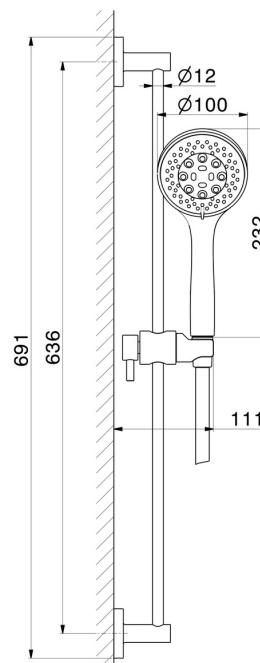

72256.59.067

Duschstange komplett mit 3-Strahl-Handbrause aus ABS und flexiblem Schlauch L=150 cm - oberfläche PVD Copper Bronze gebürstet

PVD Copper Bronze gebürstet

EIGENSCHAFTEN

Material	ABS - Messing
Technologie	Save Water
Installation	wandmontierte
Wasservermischung	mechanische

TECHNISCHE ZEICHNUNG

72256.59.067

Duschstange komplett mit 3-Strahl-Handbrause aus ABS und flexiblem Schlauch L=150 cm -
oberfläche PVD Copper Bronze gebürstet

VERFÜGBARE OBERFLÄCHEN

59.067

PVD Copper Bronze gebürstet

58.061

oberfläche PVD Copper Bronze

58.063

oberfläche PVD Gun Metal

59.064

oberfläche PVD Gun Metal gebürstet

59.066

oberfläche PVD Edelstahl