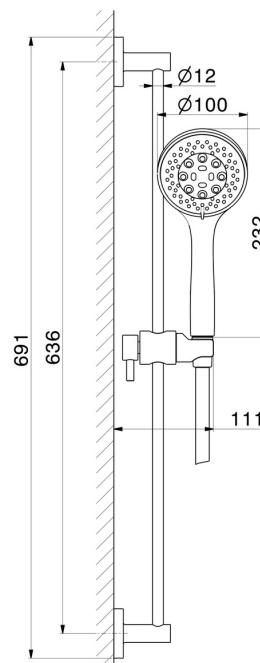

## 72256.59.097

Duschstange komplett mit 3-Strahl-Handbrause aus ABS und flexiblem Schlauch L=150 cm - oberfläche PVD Gold gebürstet

PVD Gold gebürstet

### EIGENSCHAFTEN

Material	<b>ABS - Messing</b>
Technologie	<b>Save Water</b>
Installation	<b>wandmontierte</b>
Wasservermischung	<b>mechanische</b>

### TECHNISCHE ZEICHNUNG

**72256.59.097**

Duschstange komplett mit 3-Strahl-Handbrause aus ABS und flexiblem Schlauch L=150 cm -  
oberfläche PVD Gold gebürstet

**21.018**

oberfläche Chrom

**47.083**

oberfläche Groove Bronze

**58.061**

oberfläche PVD Copper Bronze

**58.063**

oberfläche PVD Gun Metal