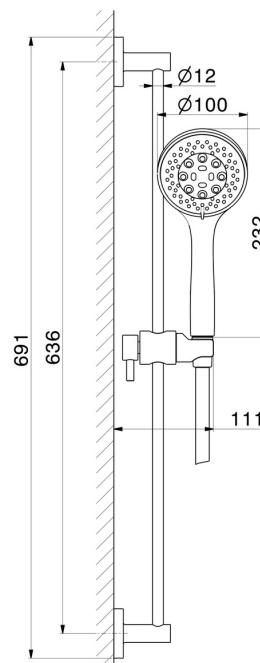

72256.59.098

Duschstange komplett mit 3-Strahl-Handbrause aus ABS und flexiblem Schlauch L=150 cm - oberfläche PVD Pale Gold gebürstet

PVD Pale Gold gebürstet

EIGENSCHAFTEN

Material	ABS - Messing
Technologie	Save Water
Installation	wandmontierte
Wasservermischung	mechanische

TECHNISCHE ZEICHNUNG

72256.59.098

Duschstange komplett mit 3-Strahl-Handbrause aus ABS und flexiblem Schlauch L=150 cm -
oberfläche PVD Pale Gold gebürstet

VERFÜGBARE OBERFLÄCHEN

59.098

PVD Pale Gold gebürstet

58.061

oberfläche PVD Copper Bronze

58.063

oberfläche PVD Gun Metal

59.064

oberfläche PVD Gun Metal gebürstet

59.066

oberfläche PVD Edelstahl