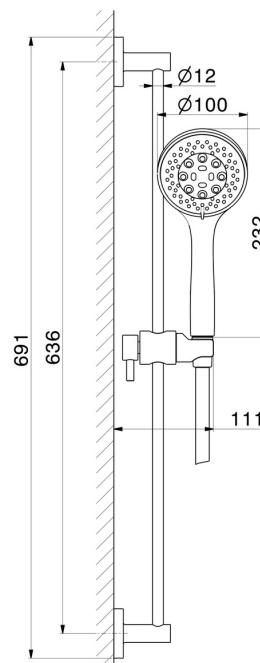

72256.61.020

Duschstange komplett mit 3-Strahl-Handbrause aus ABS und flexiblem Schlauch L=150 cm - oberfläche PVD Glossy Gold

PVD Glossy Gold

EIGENSCHAFTEN

Material	ABS - Messing
Technologie	Save Water
Installation	wandmontierte
Wasservermischung	mechanische

TECHNISCHE ZEICHNUNG

72256.61.020

Duschstange komplett mit 3-Strahl-Handbrause aus ABS und flexiblem Schlauch L=150 cm -
oberfläche PVD Glossy Gold

VERFÜGBARE OBERFLÄCHEN

61.020

PVD Glossy Gold

01.014

oberfläche Weiß matt