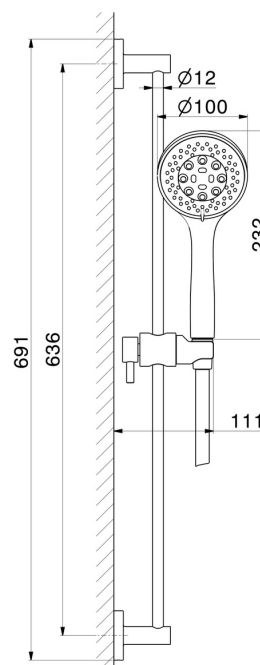

## 72256.M0.077

Duschstange komplett mit 3-Strahl-Handbrause aus ABS und flexiblem Schlauch L=150 cm - oberfläche Carbon Satin

Carbon Satin

### EIGENSCHAFTEN

Material	<b>ABS - Messing</b>
Technologie	<b>Save Water</b>
Installation	<b>wandmontierte</b>
Wasservermischung	<b>mechanische</b>

### TECHNISCHE ZEICHNUNG

**72256.M0.077**

Duschstange komplett mit 3-Strahl-Handbrause aus ABS und flexiblem Schlauch L=150 cm -  
oberfläche Carbon Satin

**VERFÜGBARE OBERFLÄCHEN**

---

**M0.077**

Carbon Satin

**58.061**

oberfläche PVD Copper Bronze

**58.063**

oberfläche PVD Gun Metal

**59.064**

oberfläche PVD Gun Metal gebürstet

**59.066**

oberfläche PVD Edelstahl