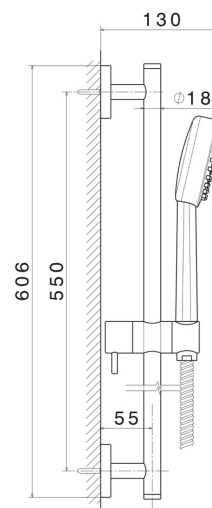

## 60658.01.014

Duschstange komplett mit ABS-Handbrause und flexiblem  
L=150 cm - oberfläche Weiß matt

### EIGENSCHAFTEN

---

Technologie

**Save Water**

Installation

**wandmontierte**

### TECHNISCHE ZEICHNUNG

---

**60658.01.014**

Duschstange komplett mit ABS-Handbrause und flexiblem L=150 cm - oberfläche Weiß matt