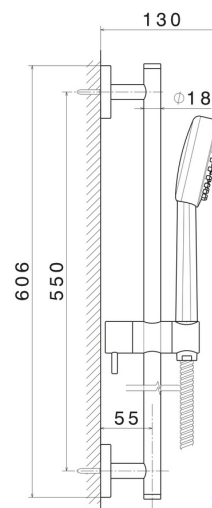

## 60658.01.093

Duschstange komplett mit ABS-Handbrause und flexiblem  
L=150 cm - oberfläche Schwarz matt

Schwarz matt

### EIGENSCHAFTEN

---

Technologie

**Save Water**

Installation

**wandmontierte**

### TECHNISCHE ZEICHNUNG

---

**60658.01.093**

Duschstange komplett mit ABS-Handbrause und flexiblem L=150 cm - oberfläche Schwarz matt