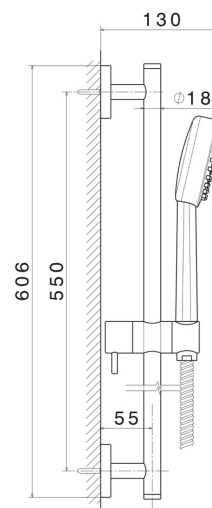

60658.21.018

Duschstange komplett mit ABS-Handbrause und flexiblem
L=150 cm - oberfläche Chrom

EIGENSCHAFTEN

Technologie

Save Water

Installation

wandmontierte

TECHNISCHE ZEICHNUNG

60658.21.018

Duschstange komplett mit ABS-Handbrause und flexiblem L=150 cm - oberfläche Chrom

VERFÜGBARE OBERFLÄCHEN

21.018

Chrom

01.014

oberfläche Weiß matt

01.093