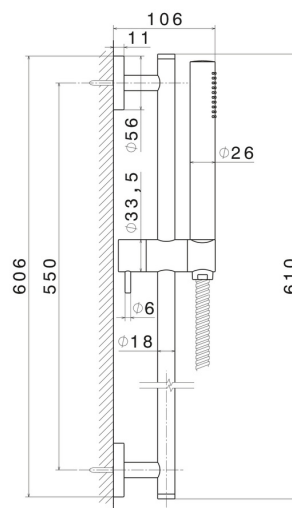

61356.01.014

Duschstange komplett mit ABS-Handbrause und flexiblem
L=150 cm - oberfläche Weiß matt

EIGENSCHAFTEN

Technologie

Save Water

Installation

wandmontierte

TECHNISCHE ZEICHNUNG

61356.01.014

Duschstange komplett mit ABS-Handbrause und flexiblem L=150 cm - oberfläche Weiß matt

VERFÜGBARE OBERFLÄCHEN

 **01.014**
Weiß matt

 **01.093**
oberfläche Schwarz matt

 **21.018**
oberfläche Chrom