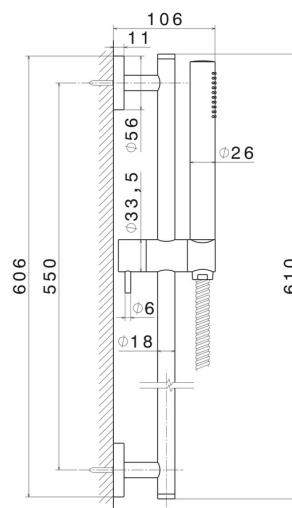

61356.01.093

Duschstange komplett mit ABS-Handbrause und flexiblem
L=150 cm - oberfläche Schwarz matt

Schwarz matt

EIGENSCHAFTEN

Technologie

Save Water

Installation

wandmontierte

TECHNISCHE ZEICHNUNG

61356.01.093

Duschstange komplett mit ABS-Handbrause und flexiblem L=150 cm - oberfläche Schwarz matt

VERFÜGBARE OBERFLÄCHEN

01.093

Schwarz matt

01.014

oberfläche Weiß matt

21.018

oberfläche Chrom