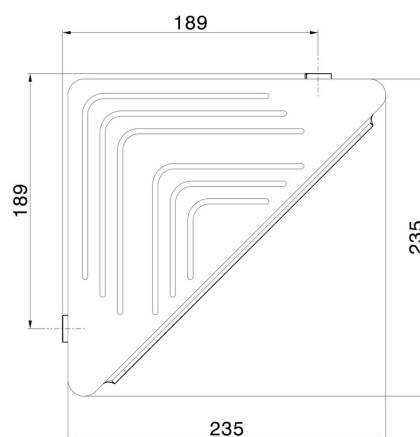

RUNDES ZUBEHÖR

67237.01.014

Eckregal zur Wandmontage für Dusche - oberfläche Weiß matt

EIGENSCHAFTEN

Installation

wandmontierte

TECHNISCHE ZEICHNUNG

RUNDES ZUBEHÖR

67237.01.014

Eckregal zur Wandmontage für Dusche - oberfläche Weiß matt

VERFÜGBARE OBERFLÄCHEN

01.014

Weiß matt

01.093

oberfläche Schwarz matt

21.018

oberfläche Chrom

47.083

oberfläche Groove Bronze

58.061

oberfläche PVD Copper Bronze

58.063

oberfläche PVD Gun Metal

59.064