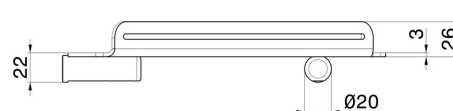

RUNDES ZUBEHÖR

67237.01.014

Eckregal zur Wandmontage für Dusche - oberfläche Weiß matt

EIGENSCHAFTEN

Installation

wandmontierte

TECHNISCHE ZEICHNUNG

RUNDES ZUBEHÖR