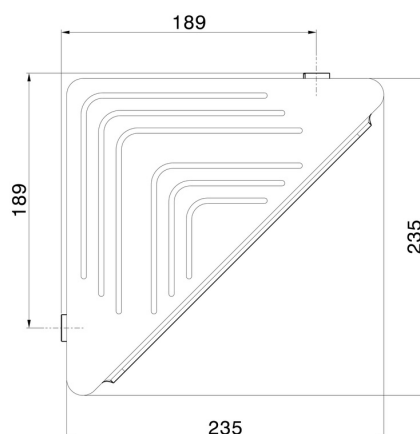

RUNDES ZUBEHÖR

67237.01.093

Eckregal zur Wandmontage für Dusche - oberfläche Schwarz matt

Schwarz matt

EIGENSCHAFTEN

Installation

wandmontierte

TECHNISCHE ZEICHNUNG

RUNDES ZUBEHÖR

67237.01.093

Eckregal zur Wandmontage für Dusche - oberfläche Schwarz matt

VERFÜGBARE OBERFLÄCHEN

01.093

Schwarz matt

01.014

oberfläche Weiß matt

21.018

oberfläche Chrom

47.083

oberfläche Groove Bronze

58.061

oberfläche PVD Copper Bronze

58.063

oberfläche PVD Gun Metal