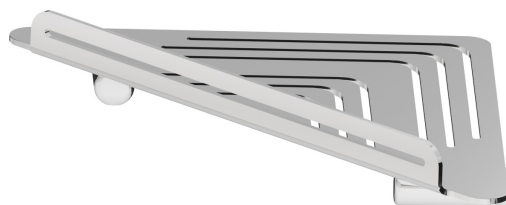

RUNDES ZUBEHÖR

67237.21.018

Eckregal zur Wandmontage für Dusche - oberfläche Chrom

Chrom

EIGENSCHAFTEN

Installation

wandmontierte

TECHNISCHE ZEICHNUNG

RUNDES ZUBEHÖR

67237.21.018

Eckregal zur Wandmontage für Dusche - oberfläche Chrom

VERFÜGBARE OBERFLÄCHEN

21.018

Chrom

01.014

oberfläche Weiß matt