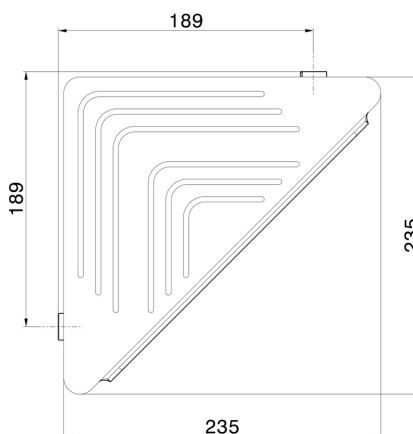

RUNDES ZUBEHÖR

67237.21.018

Eckregal zur Wandmontage für Dusche - oberfläche Chrom

Chrom

EIGENSCHAFTEN

Installation

wandmontierte

TECHNISCHE ZEICHNUNG

RUNDES ZUBEHÖR

67237.21.018

Eckregal zur Wandmontage für Dusche - oberfläche Chrom

VERFÜGBARE OBERFLÄCHEN

21.018

Chrom

01.014

oberfläche Weiß matt