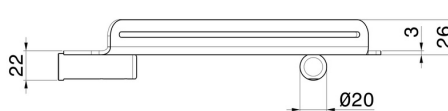

RUNDES ZUBEHÖR

67237.21.018

Eckregal zur Wandmontage für Dusche - oberfläche Chrom

Chrom

EIGENSCHAFTEN

Installation

wandmontierte

TECHNISCHE ZEICHNUNG