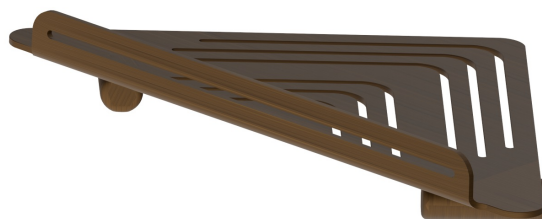

RUNDES ZUBEHÖR

67237.47.083

Eckregal zur Wandmontage für Dusche - oberfläche Groove Bronze

Groove Bronze

EIGENSCHAFTEN

Installation

wandmontierte

TECHNISCHE ZEICHNUNG

RUNDES ZUBEHÖR

67237.47.083

Eckregal zur Wandmontage für Dusche - oberfläche Groove Bronze

VERFÜGBARE OBERFLÄCHEN

47.083

Groove Bronze

01.014

oberfläche Weiß matt

01.093

oberfläche Schwarz matt

21.018

oberfläche Chrom

58.061

oberfläche PVD Copper Bronze

58.063

oberfläche PVD Gun Metal