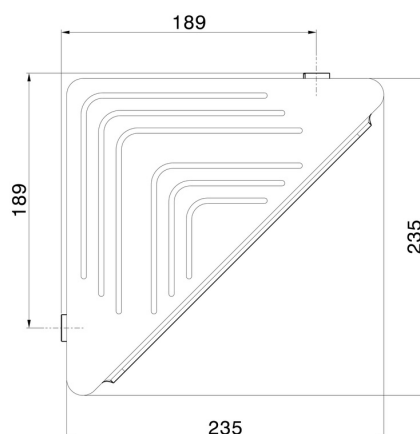

RUNDES ZUBEHÖR

67237.47.083

Eckregal zur Wandmontage für Dusche - oberfläche Groove Bronze

Groove Bronze

EIGENSCHAFTEN

Installation

wandmontierte

TECHNISCHE ZEICHNUNG

RUNDES ZUBEHÖR

67237.47.083

Eckregal zur Wandmontage für Dusche - oberfläche Groove Bronze

VERFÜGBARE OBERFLÄCHEN

47.083

Groove Bronze

01.014

oberfläche Weiß matt