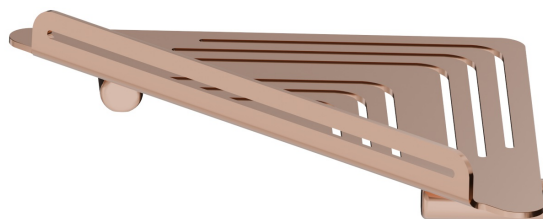

# RUNDES ZUBEHÖR

**67237.58.061**

Eckregal zur Wandmontage für Dusche - oberfläche PVD  
Copper Bronze

PVD Copper Bronze

## EIGENSCHAFTEN

---

Installation

wandmontierte

## **RUNDES ZUBEHÖR**

**67237.58.061**

Eckregal zur Wandmontage für Dusche - oberfläche PVD Copper Bronze