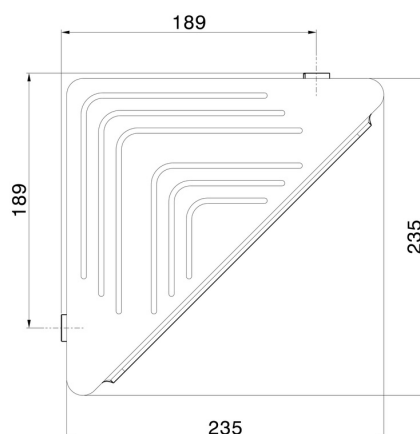

RUNDES ZUBEHÖR

67237.58.063

Eckregal zur Wandmontage für Dusche - oberfläche PVD Gun Metal

PVD Gun Metal

EIGENSCHAFTEN

Installation

wandmontierte

TECHNISCHE ZEICHNUNG

RUNDES ZUBEHÖR

67237.58.063

Eckregal zur Wandmontage für Dusche - oberfläche PVD Gun Metal

VERFÜGBARE OBERFLÄCHEN

58.063

PVD Gun Metal

01.014

oberfläche Weiß matt