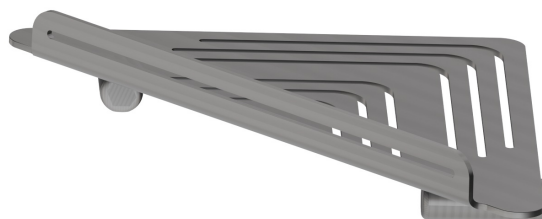

# RUNDES ZUBEHÖR

67237.59.064

Eckregal zur Wandmontage für Dusche - oberfläche PVD Gun Metal gebürstet

PVD Gun Metal gebürstet

## EIGENSCHAFTEN

---

Installation

wandmontierte

## RUNDES ZUBEHÖR

**67237.59.064**

Eckregal zur Wandmontage für Dusche - oberfläche PVD Gun Metal gebürstet