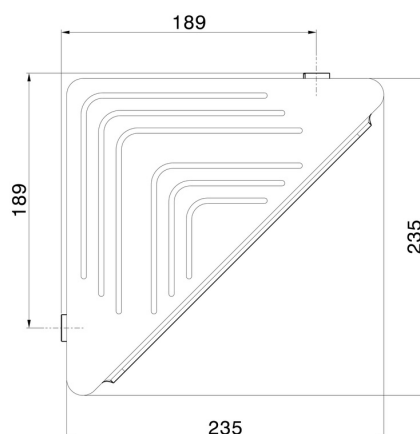

RUNDES ZUBEHÖR

67237.59.066

Eckregal zur Wandmontage für Dusche - oberfläche PVD
Edelstahl

PVD Edelstahl

EIGENSCHAFTEN

Installation

wandmontierte

TECHNISCHE ZEICHNUNG

RUNDES ZUBEHÖR

67237.59.066

Eckregal zur Wandmontage für Dusche - oberfläche PVD Edelstahl

VERFÜGBARE OBERFLÄCHEN

59.066

PVD Edelstahl

01.014

oberfläche Weiß matt