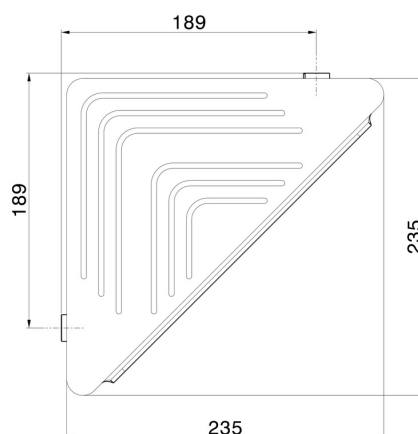

RUNDES ZUBEHÖR

67237.59.067

Eckregal zur Wandmontage für Dusche - oberfläche PVD
Copper Bronze gebürstet

PVD Copper Bronze gebürstet

EIGENSCHAFTEN

Installation

wandmontierte

TECHNISCHE ZEICHNUNG

RUNDES ZUBEHÖR

67237.59.067

Eckregal zur Wandmontage für Dusche - oberfläche PVD Copper Bronze gebürstet

VERFÜGBARE OBERFLÄCHEN

59.067

PVD Copper Bronze gebürstet

01.014

oberfläche Weiß matt