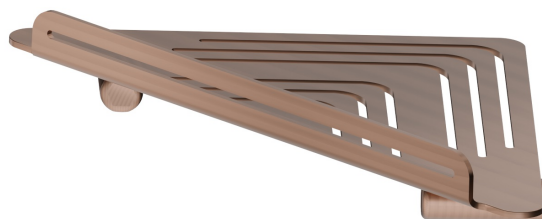

RUNDES ZUBEHÖR

67237.59.067

Eckregal zur Wandmontage für Dusche - oberfläche PVD
Copper Bronze gebürstet

PVD Copper Bronze gebürstet

EIGENSCHAFTEN

Installation

wandmontierte

TECHNISCHE ZEICHNUNG

RUNDES ZUBEHÖR

67237.59.067

Eckregal zur Wandmontage für Dusche - oberfläche PVD Copper Bronze gebürstet

VERFÜGBARE OBERFLÄCHEN

59.067

PVD Copper Bronze gebürstet

01.014

oberfläche Weiß matt

01.093

oberfläche Schwarz matt

21.018

oberfläche Chrom

47.083

oberfläche Groove Bronze

58.061

oberfläche PVD Copper Bronze