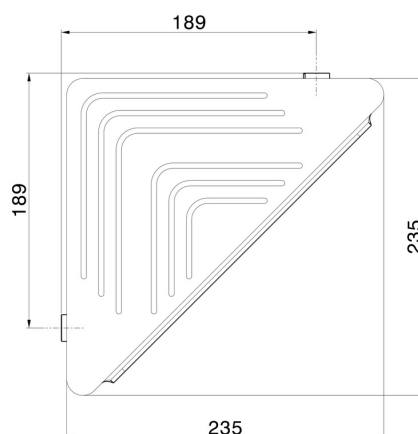

RUNDES ZUBEHÖR

67237.59.097

Eckregal zur Wandmontage für Dusche - oberfläche PVD Gold gebürstet

PVD Gold gebürstet

EIGENSCHAFTEN

Installation

wandmontierte

TECHNISCHE ZEICHNUNG

RUNDES ZUBEHÖR

67237.59.097

Eckregal zur Wandmontage für Dusche - oberfläche PVD Gold gebürstet

VERFÜGBARE OBERFLÄCHEN

59.097

PVD Gold gebürstet

01.014

oberfläche Weiß matt