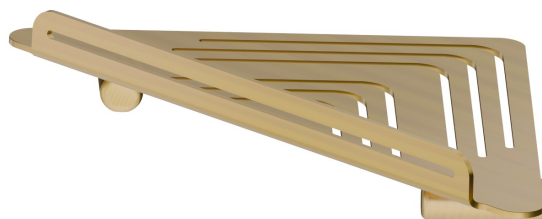

RUNDES ZUBEHÖR

67237.59.097

Eckregal zur Wandmontage für Dusche - oberfläche PVD Gold gebürstet

PVD Gold gebürstet

EIGENSCHAFTEN

Installation

wandmontierte

TECHNISCHE ZEICHNUNG

RUNDES ZUBEHÖR

67237.59.097

Eckregal zur Wandmontage für Dusche - oberfläche PVD Gold gebürstet

VERFÜGBARE OBERFLÄCHEN

59.097

PVD Gold gebürstet

01.014

oberfläche Weiß matt

01.093

oberfläche Schwarz matt

21.018

oberfläche Chrom

47.083

oberfläche Groove Bronze

58.061

oberfläche PVD Copper Bronze

58.063

oberfläche PVD Gun Metal

59.064

oberfläche PVD Gun Metal gebürstet

59.066

oberfläche PVD Edelstahl

59.067

oberfläche PVD Copper Bronze gebürstet