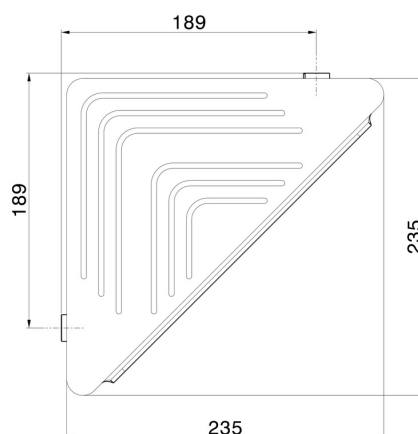

RUNDES ZUBEHÖR

67237.59.098

Eckregal zur Wandmontage für Dusche - oberfläche PVD Pale Gold gebürstet

PVD Pale Gold gebürstet

EIGENSCHAFTEN

Installation

wandmontierte

TECHNISCHE ZEICHNUNG

RUNDES ZUBEHÖR

67237.59.098

Eckregal zur Wandmontage für Dusche - oberfläche PVD Pale Gold gebürstet

VERFÜGBARE OBERFLÄCHEN

59.098

PVD Pale Gold gebürstet

01.014

oberfläche Weiß matt