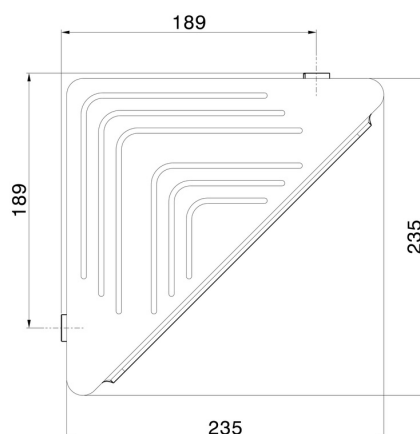

# RUNDES ZUBEHÖR

67237.61.020

Eckregal zur Wandmontage für Dusche - oberfläche PVD  
Glossy Gold

PVD Glossy Gold

## TECHNISCHE ZEICHNUNG