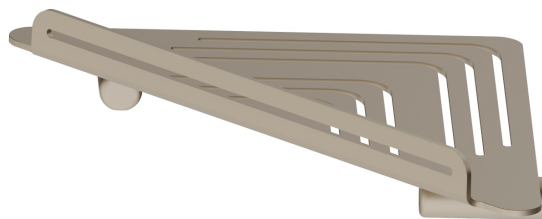

# RUNDES ZUBEHÖR

67237.M0.071

Eckregal zur Wandmontage für Dusche - oberfläche Gold Satin

## EIGENSCHAFTEN

Installation

wandmontierte

## RUNDES ZUBEHÖR

**67237.M0.071**

Eckregal zur Wandmontage für Dusche - oberfläche Gold Satin