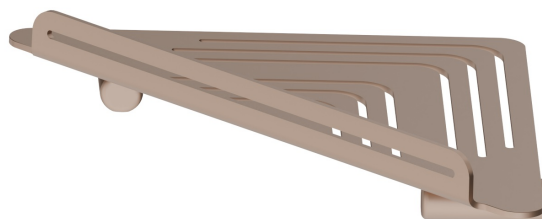

# RUNDES ZUBEHÖR

67237.M0.072

Eckregal zur Wandmontage für Dusche - oberfläche Copper Satin

Copper Satin

## EIGENSCHAFTEN

Installation

wandmontierte

## **RUNDES ZUBEHÖR**

**67237.M0.072**

Eckregal zur Wandmontage für Dusche - oberfläche Copper Satin