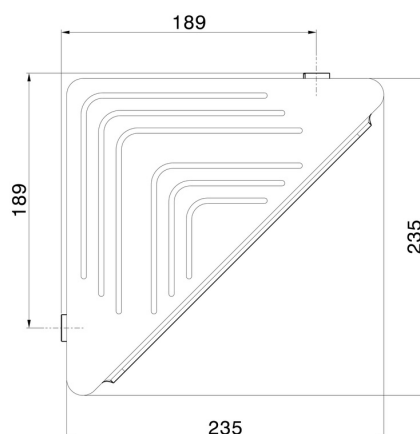

# RUNDES ZUBEHÖR

67237.M0.072

Eckregal zur Wandmontage für Dusche - oberfläche Copper Satin

Copper Satin

## TECHNISCHE ZEICHNUNG