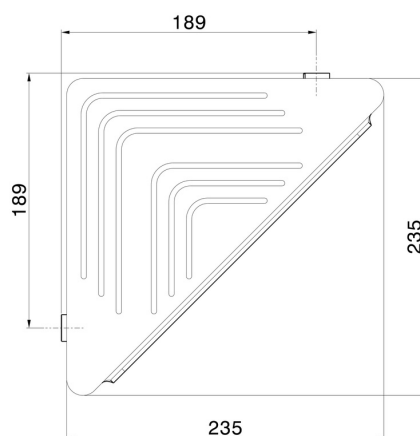

# RUNDES ZUBEHÖR

67237.M0.075

Eckregal zur Wandmontage für Dusche - oberfläche Copper Glossy

## TECHNISCHE ZEICHNUNG