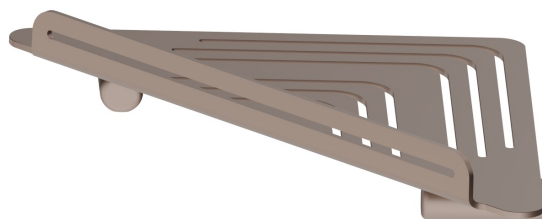

# RUNDES ZUBEHÖR

67237.M0.075

Eckregal zur Wandmontage für Dusche - oberfläche Copper Glossy

## EIGENSCHAFTEN

Installation

wandmontierte

## **RUNDES ZUBEHÖR**

**67237.M0.075**

Eckregal zur Wandmontage für Dusche - oberfläche Copper Glossy