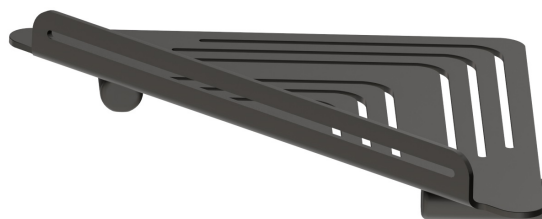

# RUNDES ZUBEHÖR

67237.M0.077

Eckregal zur Wandmontage für Dusche - oberfläche Carbon Satin

Carbon Satin

## EIGENSCHAFTEN

Installation

wandmontierte

## RUNDES ZUBEHÖR

67237.M0.077

Eckregal zur Wandmontage für Dusche - oberfläche Carbon Satin