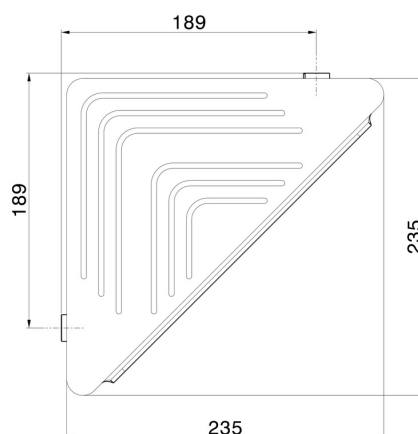

# RUNDES ZUBEHÖR

67237.M0.077

Eckregal zur Wandmontage für Dusche - oberfläche Carbon Satin

Carbon Satin

## TECHNISCHE ZEICHNUNG