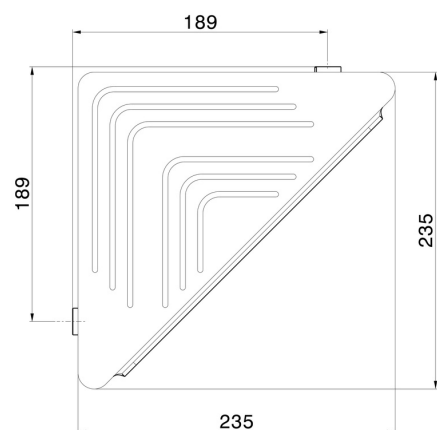

# X-STEEL ZUBEHÖR

73238X.50.050

Eckregal zur Wandmontage für Dusche - oberfläche Edelstahl gebürstet

Edelstahl gebürstet

## TECHNISCHE ZEICHNUNG