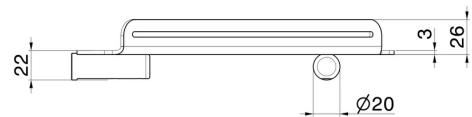

TECHNISCHE ZEICHNUNG