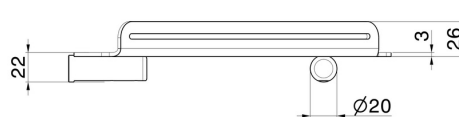

TECHNISCHE ZEICHNUNG