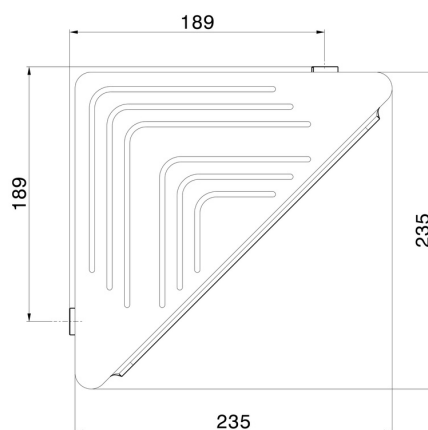

# X-STEEL ZUBEHÖR

73238X.59.064

Eckregal zur Wandmontage für Dusche - oberfläche PVD Gun Metal gebürstet

PVD Gun Metal gebürstet

## TECHNISCHE ZEICHNUNG

**59.097**

oberfläche PVD Gold gebürstet

**59.098**

oberfläche PVD Pale Gold gebürstet