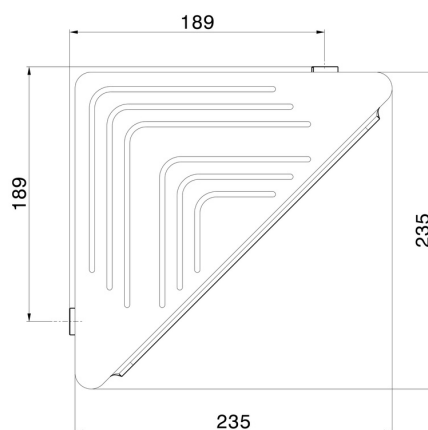

X-STEEL ZUBEHÖR

73238X.59.067

Eckregal zur Wandmontage für Dusche - oberfläche PVD
Copper Bronze gebürstet

PVD Copper Bronze gebürstet

EIGENSCHAFTEN

Installation

wandmontierte

TECHNISCHE ZEICHNUNG

X-STEEL ZUBEHÖR

73238X.59.067

Eckregal zur Wandmontage für Dusche - oberfläche PVD Copper Bronze gebürstet

VERFÜGBARE OBERFLÄCHEN

59.067

PVD Copper Bronze gebürstet

50.050

oberfläche Edelstahl gebürstet

59.064

oberfläche PVD Gun Metal gebürstet

59.097

oberfläche PVD Gold gebürstet

59.098

oberfläche PVD Pale Gold gebürstet