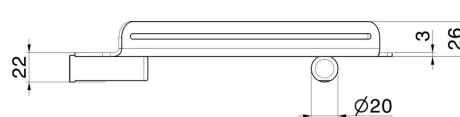

X-STEEL ZUBEHÖR

73238X.59.067

Eckregal zur Wandmontage für Dusche - oberfläche PVD
Copper Bronze gebürstet

PVD Copper Bronze gebürstet

EIGENSCHAFTEN

Installation

wandmontierte

TECHNISCHE ZEICHNUNG

X-STEEL ZUBEHÖR

73238X.59.067

Eckregal zur Wandmontage für Dusche - oberfläche PVD Copper Bronze gebürstet

VERFÜGBARE OBERFLÄCHEN

59.067

PVD Copper Bronze gebürstet

50.050

oberfläche Edelstahl gebürstet