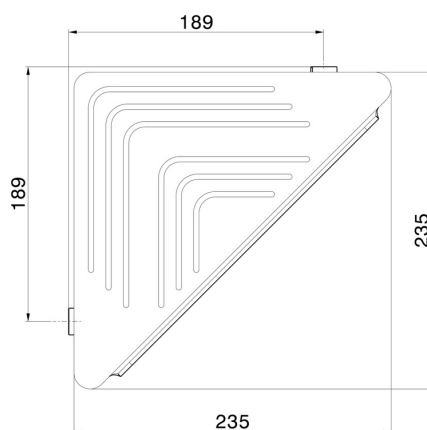

X-STEEL ZUBEHÖR

73238X.59.097

Eckregal zur Wandmontage für Dusche - oberfläche PVD Gold gebürstet

PVD Gold gebürstet

EIGENSCHAFTEN

Installation

wandmontierte

TECHNISCHE ZEICHNUNG

X-STEEL ZUBEHÖR

73238X.59.097

Eckregal zur Wandmontage für Dusche - oberfläche PVD Gold gebürstet

VERFÜGBARE OBERFLÄCHEN

59.097

PVD Gold gebürstet

50.050

oberfläche Edelstahl gebürstet