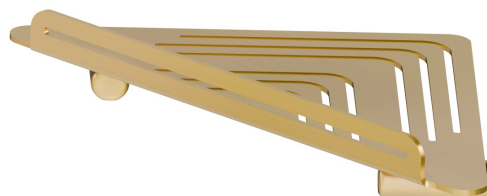

X-STEEL ZUBEHÖR

73238X.59.097

Eckregal zur Wandmontage für Dusche - oberfläche PVD Gold gebürstet

PVD Gold gebürstet

EIGENSCHAFTEN

Installation

wandmontierte

TECHNISCHE ZEICHNUNG

X-STEEL ZUBEHÖR

73238X.59.097

Eckregal zur Wandmontage für Dusche - oberfläche PVD Gold gebürstet

VERFÜGBARE OBERFLÄCHEN

59.097

PVD Gold gebürstet

50.050

oberfläche Edelstahl gebürstet

59.064

oberfläche PVD Gun Metal gebürstet

59.067

oberfläche PVD Copper Bronze gebürstet

59.098

oberfläche PVD Pale Gold gebürstet