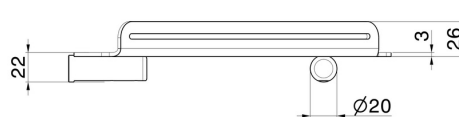

X-STEEL ZUBEHÖR

73238X.59.097

Eckregal zur Wandmontage für Dusche - oberfläche PVD Gold gebürstet

PVD Gold gebürstet

EIGENSCHAFTEN

Installation

wandmontierte

TECHNISCHE ZEICHNUNG

X-STEEL ZUBEHÖR

73238X.59.097

Eckregal zur Wandmontage für Dusche - oberfläche PVD Gold gebürstet

VERFÜGBARE OBERFLÄCHEN

59.097

PVD Gold gebürstet

50.050

oberfläche Edelstahl gebürstet