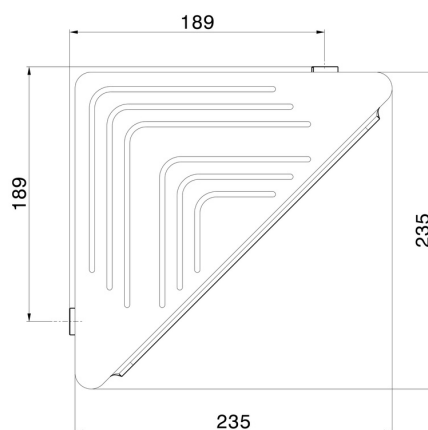

X-STEEL ZUBEHÖR

73238X.59.098

Eckregal zur Wandmontage für Dusche - oberfläche PVD Pale Gold gebürstet

PVD Pale Gold gebürstet

EIGENSCHAFTEN

Installation

wandmontierte

TECHNISCHE ZEICHNUNG

X-STEEL ZUBEHÖR

73238X.59.098

Eckregal zur Wandmontage für Dusche - oberfläche PVD Pale Gold gebürstet

VERFÜGBARE OBERFLÄCHEN

59.098

PVD Pale Gold gebürstet

50.050

oberfläche Edelstahl gebürstet