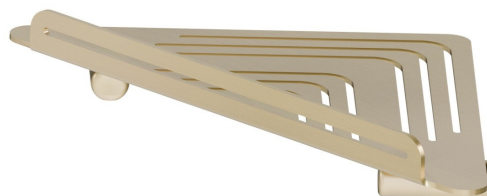

X-STEEL ZUBEHÖR

73238X.59.098

Eckregal zur Wandmontage für Dusche - oberfläche PVD Pale Gold gebürstet

PVD Pale Gold gebürstet

EIGENSCHAFTEN

Installation

wandmontierte

TECHNISCHE ZEICHNUNG

X-STEEL ZUBEHÖR

73238X.59.098

Eckregal zur Wandmontage für Dusche - oberfläche PVD Pale Gold gebürstet

VERFÜGBARE OBERFLÄCHEN

59.098

PVD Pale Gold gebürstet

50.050

oberfläche Edelstahl gebürstet

59.064

oberfläche PVD Gun Metal gebürstet

59.067

oberfläche PVD Copper Bronze gebürstet

59.097

oberfläche PVD Gold gebürstet