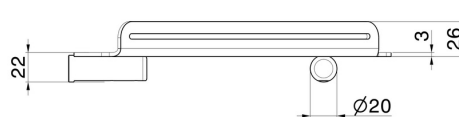

X-STEEL ZUBEHÖR

73238X.59.098

Eckregal zur Wandmontage für Dusche - oberfläche PVD Pale Gold gebürstet

PVD Pale Gold gebürstet

EIGENSCHAFTEN

Installation

wandmontierte

TECHNISCHE ZEICHNUNG

X-STEEL ZUBEHÖR

73238X.59.098

Eckregal zur Wandmontage für Dusche - oberfläche PVD Pale Gold gebürstet

VERFÜGBARE OBERFLÄCHEN

59.098

PVD Pale Gold gebürstet

50.050

oberfläche Edelstahl gebürstet