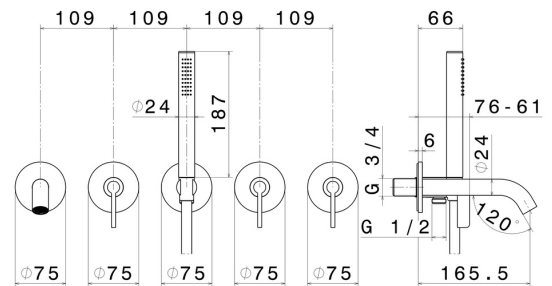

TECHNISCHE ZEICHNUNG