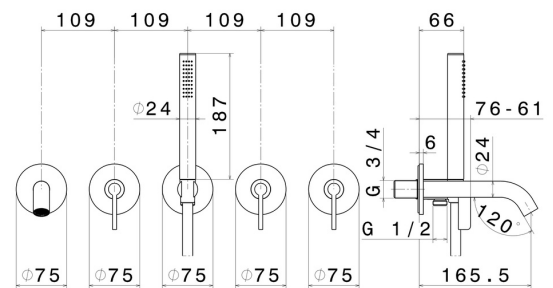

BLINK CHIC

71073E.21.018

Einbau-badewanneneinheit - oberfläche Chrom

Bestehend aus 2 reglern (warm/kalt), 2-wege umsteller, auslauf und duschgarnitur

EIGENSCHAFTEN

Material	Messing
Technologie	Save Water
Installation	UP Körper
Lochtyp	5 Loch
Umstellerart	mechanischer umstellung
Ausgänge	2 Wege
Wasservermischung	mechanische

Für die Installation erforderlich **27756.00.000**

TECHNISCHE ZEICHNUNG

BLINK CHIC

71073E.21.018

Einbau-badewanneneinheit - oberfläche Chrom

VERFÜGBARE OBERFLÄCHEN

21.018

Chrom

59.098

oberfläche PVD Pale Gold gebürstet

61.020

oberfläche PVD Glossy Gold