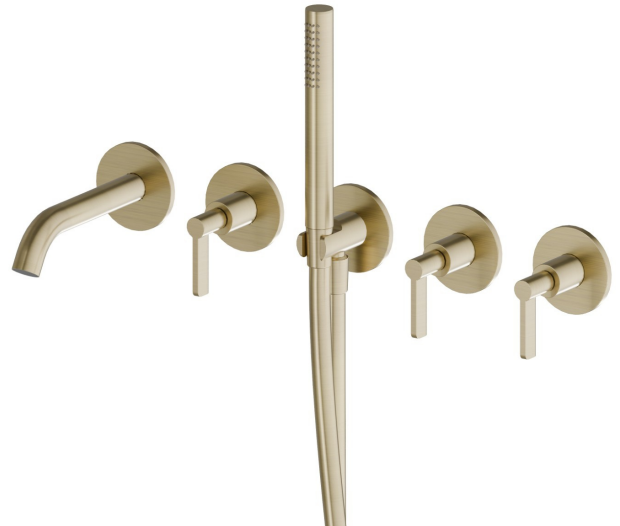

# BLINK CHIC

**71073E.59.098**

Einbau-badewanneneinheit - oberfläche PVD Pale Gold gebürstet

Bestehend aus 2 reglern (warm/kalt), 2-wege umsteller, auslauf und duschgarnitur

## EIGENSCHAFTEN

Material	<b>Messing</b>
Technologie	<b>Save Water</b>
Installation	<b>UP Körper</b>
Lochtyp	<b>5 Loch</b>
Umstellerart	<b>mechanischer umstellung</b>
Ausgänge	<b>2 Wege</b>
Wasservermischung	<b>mechanische</b>

## TECHNISCHE ZEICHNUNG

**BLINK CHIC**

**71073E.59.098**

Einbau-badewanneneinheit - oberfläche PVD Pale Gold gebürstet

**VERFÜGBARE OBERFLÄCHEN**

---

**59.098**

PVD Pale Gold gebürstet

**58.063**

oberfläche PVD Gun Metal

**61.020**

oberfläche PVD Glossy Gold