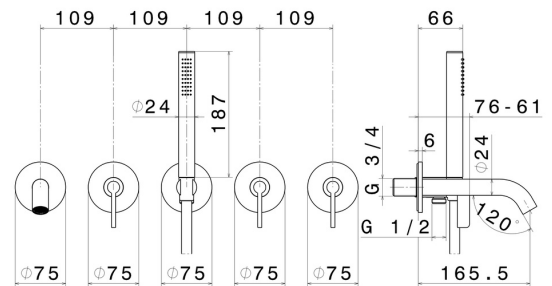

# BLINK CHIC

**71073E.59.098**

Einbau-badewanneneinheit - oberfläche PVD Pale Gold gebürstet

Bestehend aus 2 reglern (warm/kalt), 2-wege umsteller, auslauf und duschgarnitur

## EIGENSCHAFTEN

Material	<b>Messing</b>
Technologie	<b>Save Water</b>
Installation	<b>UP Körper</b>
Lochtyp	<b>5 Loch</b>
Umstellerart	<b>mechanischer umstellung</b>
Ausgänge	<b>2 Wege</b>
Wasservermischung	<b>mechanische</b>

## TECHNISCHE ZEICHNUNG

**BLINK CHIC**

**71073E.59.098**

Einbau-badewanneneinheit - oberfläche PVD Pale Gold gebürstet

**VERFÜGBARE OBERFLÄCHEN**

---

**59.098**

PVD Pale Gold gebürstet