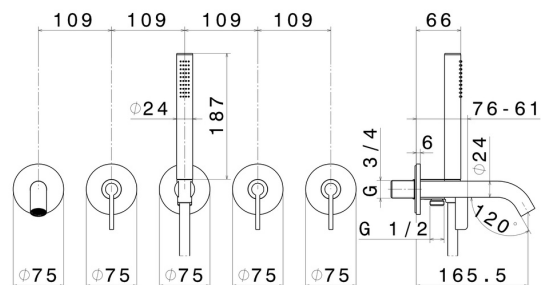

# BLINK CHIC

**71073E.61.020**

Einbau-badewanneneinheit - oberfläche PVD Glossy Gold

Bestehend aus 2 reglern (warm/kalt), 2-wege umsteller, auslauf und duschgarnitur

SAVE WATER

PVD Glossy Gold

## EIGENSCHAFTEN

Material	<b>Messing</b>
Technologie	<b>Save Water</b>
Installation	<b>UP Körper</b>
Lochtyp	<b>5 Loch</b>
Umstellerart	<b>mechanischer umstellung</b>
Ausgänge	<b>2 Wege</b>
Wasservermischung	<b>mechanische</b>

## TECHNISCHE ZEICHNUNG

**BLINK CHIC**

**71073E.61.020**

Einbau-badewanneneinheit - oberfläche PVD Glossy Gold

**VERFÜGBARE OBERFLÄCHEN**

---

**61.020**

PVD Glossy Gold