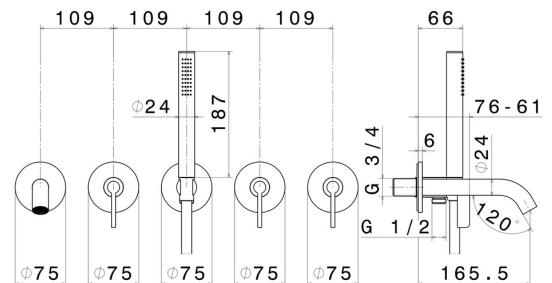

BLINK CHIC

71173E.21.018

Einbau-badewanneneinheit - oberfläche Chrom

Luxury. Bestehend aus 2 reglern (warm/kalt), 2-wege umsteller, auslauf und duschgarnitur

SAVE
WATER

Chrom

EIGENSCHAFTEN

Material	Messing
Technologie	Save Water
Installation	UP Körper
Lochtyp	5 Loch
Umstellerart	mechanischer umstellung
Ausgänge	3 Wege
Wasservermischung	mechanische

Für die Installation erforderlich

27756.00.000

TECHNISCHE ZEICHNUNG

BLINK CHIC

71173E.21.018

Einbau-badewanneneinheit - oberfläche Chrom

VERFÜGBARE OBERFLÄCHEN

21.018

Chrom

01.093

oberfläche Schwarz matt

47.083

oberfläche Groove Bronze

58.061

oberfläche PVD Copper Bronze

58.063