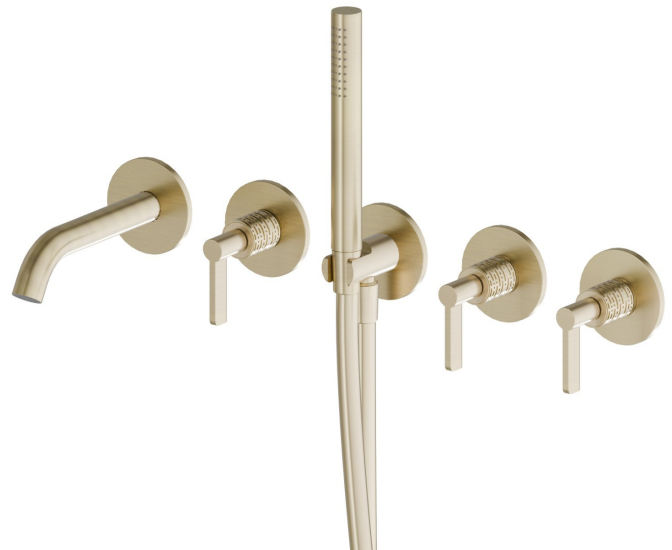

# BLINK CHIC

**71173E.59.098**

Einbau-badewanneneinheit - oberfläche PVD Pale Gold gebürstet

Luxury. Bestehend aus 2 reglern (warm/kalt), 2-wege umsteller, auslauf und duschgarnitur

PVD Pale Gold gebürstet

## EIGENSCHAFTEN

Material	<b>Messing</b>
Technologie	<b>Save Water</b>
Installation	<b>UP Körper</b>
Lochtyp	<b>5 Loch</b>
Umstellerart	<b>mechanischer umstellung</b>
Ausgänge	<b>3 Wege</b>
Wasservermischung	<b>mechanische</b>

## TECHNISCHE ZEICHNUNG

**BLINK CHIC**

**71173E.59.098**

Einbau-badewanneneinheit - oberfläche PVD Pale Gold gebürstet

**VERFÜGBARE OBERFLÄCHEN**

---

**59.098**

PVD Pale Gold gebürstet

**01.093**

oberfläche Schwarz matt

**21.018**

oberfläche Chrom

**47.083**

oberfläche Groove Bronze

**58.061**

oberfläche PVD Copper Bronze