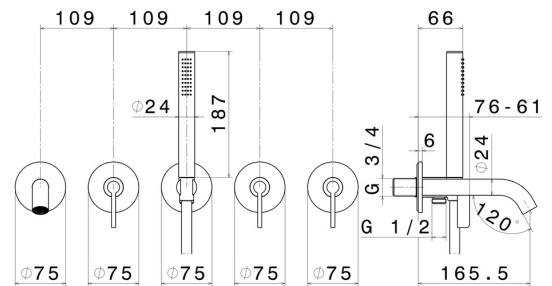

# BLINK CHIC

**71173E.59.098**

Einbau-badewanneneinheit - oberfläche PVD Pale Gold gebürstet

Luxury. Bestehend aus 2 reglern (warm/kalt), 2-wege umsteller, auslauf und duschgarnitur

PVD Pale Gold gebürstet

## EIGENSCHAFTEN

Material	<b>Messing</b>
Technologie	<b>Save Water</b>
Installation	<b>UP Körper</b>
Lochtyp	<b>5 Loch</b>
Umstellerart	<b>mechanischer umstellung</b>
Ausgänge	<b>3 Wege</b>
Wasservermischung	<b>mechanische</b>

## TECHNISCHE ZEICHNUNG

**BLINK CHIC**

**71173E.59.098**

Einbau-badewanneneinheit - oberfläche PVD Pale Gold gebürstet

**VERFÜGBARE OBERFLÄCHEN**

---

**59.098**

PVD Pale Gold gebürstet