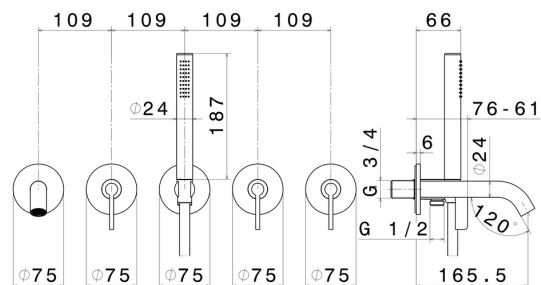

# BLINK CHIC

**71173E.61.020**

Einbau-badewanneneinheit - oberfläche PVD Glossy Gold

Luxury. Bestehend aus 2 reglern (warm/kalt), 2-wege umsteller, auslauf und duschgarnitur

PVD Glossy Gold

## EIGENSCHAFTEN

Material	<b>Messing</b>
Technologie	<b>Save Water</b>
Installation	<b>UP Körper</b>
Lochtyp	<b>5 Loch</b>
Umstellerart	<b>mechanischer umstellung</b>
Ausgänge	<b>3 Wege</b>
Wasservermischung	<b>mechanische</b>

## TECHNISCHE ZEICHNUNG

**BLINK CHIC**

**71173E.61.020**

Einbau-badewanneneinheit - oberfläche PVD Glossy Gold

**VERFÜGBARE OBERFLÄCHEN**

---

**61.020**

PVD Glossy Gold