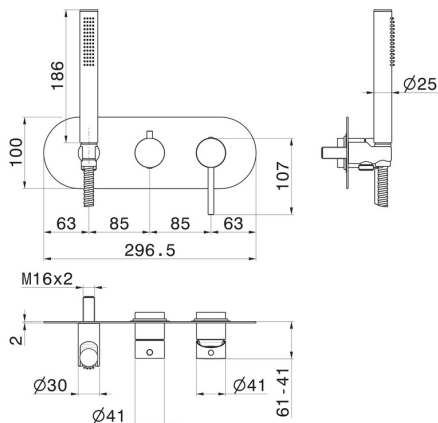

# BLINK

**4269E.01.093**

Einbau-duscheinheit - oberfläche Schwarz matt

Komplett mit handbrause und 2-wege-umstellung. Außenteil.

Schwarz matt

## EIGENSCHAFTEN

|                                   |                                |
|-----------------------------------|--------------------------------|
| Material                          | <b>Messing</b>                 |
| Technologie                       | <b>Save Water</b>              |
| Installation                      | <b>UP Körper</b>               |
| Umstellerart                      | <b>mechanischer umstellung</b> |
| Ausgänge                          | <b>2 Wege</b>                  |
| Wasservermischung                 | <b>mechanische</b>             |
| Für die Installation erforderlich | <b><u>31086.00.000</u></b>     |

## TECHNISCHE ZEICHNUNG

**AR-Vorschau**  
probieren sie es bei ihnen zu hause aus

Weitere Details  
auf unserer Website

**BLINK**

**4269E.01.093**

Einbau-duscheinheit - oberfläche Schwarz matt

**VERFÜGBARE OBERFLÄCHEN**