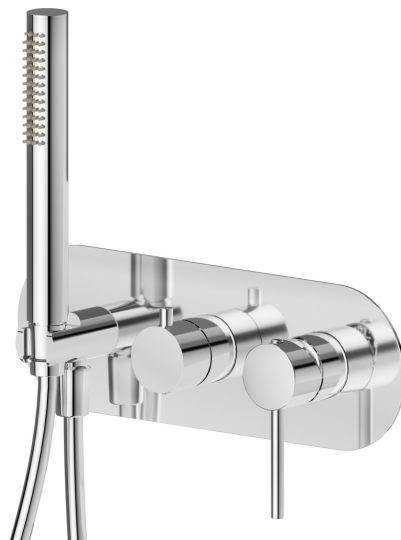

# BLINK

**4269E.21.018**

Einbau-duscheinheit - oberfläche Chrom

Komplett mit handbrause und 2-wege-umstellung. Außenteil.

Chrom

## EIGENSCHAFTEN

Material	<b>Messing</b>
Technologie	<b>Save Water</b>
Installation	<b>UP Körper</b>
Umstellerart	<b>mechanischer umstellung</b>
Ausgänge	<b>2 Wege</b>
Wasservermischung	<b>mechanische</b>
Für die Installation erforderlich	<b><u>31086.00.000</u></b>

## TECHNISCHE ZEICHNUNG

AR-Vorschau

probieren sie es bei ihnen zu hause aus

Weitere Details  
auf unserer [Website](#)

**BLINK**

**4269E.21.018**

Einbau-duscheinheit - oberfläche Chrom

**VERFÜGBARE OBERFLÄCHEN**