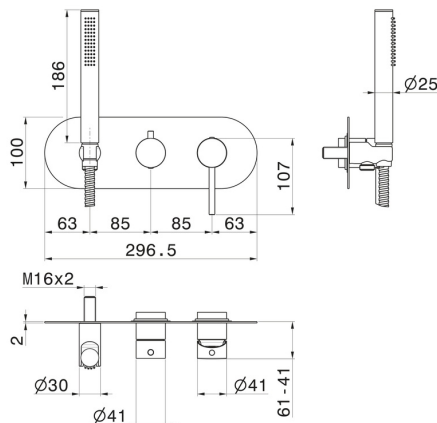

TECHNISCHE ZEICHNUNG