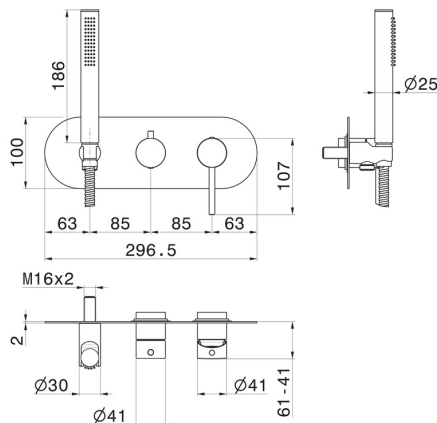

# BLINK

**4269E.58.063**

Einbau-duscheinheit - oberfläche PVD Gun Metal  
 Komplett mit handbrause und 2-wege-umstellung. Außenteil.

PVD Gun Metal

## EIGENSCHAFTEN

Material	<b>Messing</b>
Technologie	<b>Save Water</b>
Installation	<b>UP Körper</b>
Umstellerart	<b>mechanischer umstellung</b>
Ausgänge	<b>2 Wege</b>
Wasservermischung	<b>mechanische</b>
Für die Installation erforderlich	<b><u>31086.00.000</u></b>

## TECHNISCHE ZEICHNUNG

**AR-Vorschau**  
 probieren sie es bei ihnen zu hause aus

Weitere Details  
 auf unserer Website

**BLINK**

**4269E.58.063**

Einbau-duscheinheit - oberfläche PVD Gun Metal

**VERFÜGBARE OBERFLÄCHEN**