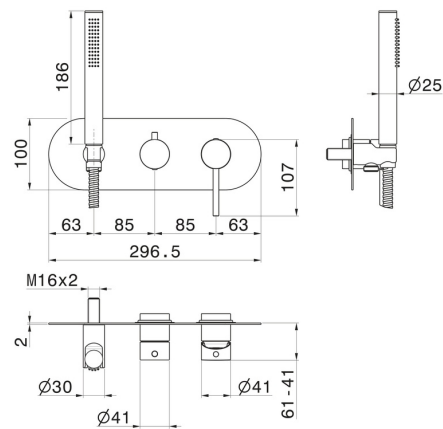

# BLINK

**4269E.59.064**

Einbau-duscheinheit - oberfläche PVD Gun Metal gebürstet  
Komplett mit handbrause und 2-wege-umstellung. Außenteil.

## EIGENSCHAFTEN

Material	<b>Messing</b>
Technologie	<b>Save Water</b>
Installation	<b>UP Körper</b>
Umstellerart	<b>mechanischer umstellung</b>
Ausgänge	<b>2 Wege</b>
Wasservermischung	<b>mechanische</b>
Für die Installation erforderlich	<b><u>31086.00.000</u></b>

## TECHNISCHE ZEICHNUNG

**BLINK**

**4269E.59.064**

Einbau-duscheinheit - oberfläche PVD Gun Metal gebürstet

**VERFÜGBARE OBERFLÄCHEN**

---

**59.064**

PVD Gun Metal gebürstet