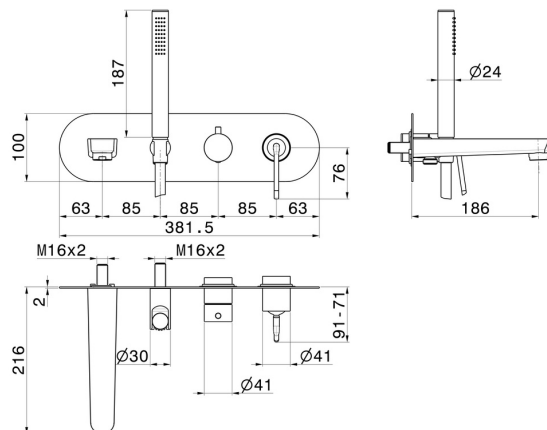

# O'RAMA

**68472E.01.093**

Einbau-duscheinheit - oberfläche Schwarz matt

Außenteil. Komplett mit handbrause und 2-wege-umstellung

Schwarz matt

## EIGENSCHAFTEN

Material	<b>Messing</b>
Technologie	<b>Save Water</b>
Installation	<b>UP Körper</b>
Umstellerart	<b>mechanischer umstellung</b>
Wasservermischung	<b>mechanische</b>
Für die Installation erforderlich	<b><u>31088.00.000</u></b>

## TECHNISCHE ZEICHNUNG

**O'RAMA**

**68472E.01.093**

Einbau-duscheinheit - oberfläche Schwarz matt

**VERFÜGBARE OBERFLÄCHEN**

---

**01.093**

Schwarz matt