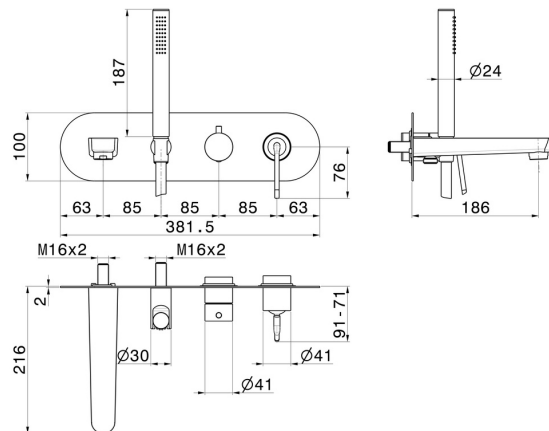

# O'RAMA

**68472E.05.093**

Einbau-duscheinheit - oberfläche Chrom - Schwarz matt

Außenteil. Komplett mit handbrause und 2-wege-umstellung

Chrom - Schwarz matt

## EIGENSCHAFTEN

Material	<b>Messing</b>
Technologie	<b>Save Water</b>
Installation	<b>UP Körper</b>
Umstellerart	<b>mechanischer umstellung</b>
Wasservermischung	<b>mechanische</b>
Für die Installation erforderlich	<b><u>31088.00.000</u></b>

## TECHNISCHE ZEICHNUNG

**O'RAMA**

**68472E.05.093**

Einbau-duscheinheit - oberfläche Chrom - Schwarz matt

**VERFÜGBARE OBERFLÄCHEN**

---

**05.093**

Chrom - Schwarz matt