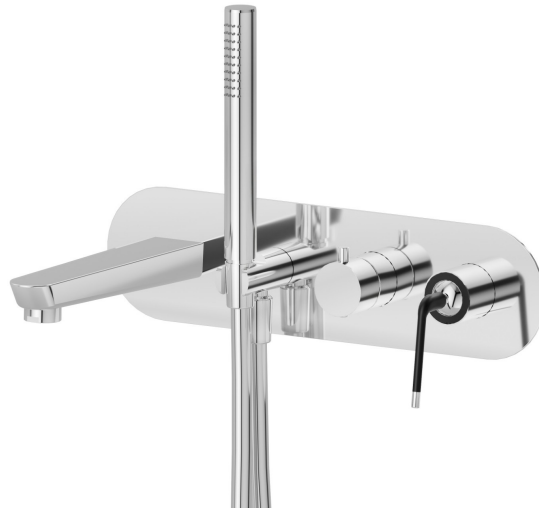

# O'RAMA

**68472E.05.093**

Einbau-duscheinheit - oberfläche Chrom - Schwarz matt

Außenteil. Komplett mit handbrause und 2-wege-umstellung

Chrom - Schwarz matt

## EIGENSCHAFTEN

Material	<b>Messing</b>
Technologie	<b>Save Water</b>
Installation	<b>UP Körper</b>
Umstellerart	<b>mechanischer umstellung</b>
Wasservermischung	<b>mechanische</b>
Für die Installation erforderlich	<b><u>31088.00.000</u></b>

## TECHNISCHE ZEICHNUNG

**O'RAMA**

**68472E.05.093**

Einbau-duscheinheit - oberfläche Chrom - Schwarz matt

**VERFÜGBARE OBERFLÄCHEN**

---

**05.093**

Chrom - Schwarz matt

**M2.072**

oberfläche Copper Satin - Schwarz matt

**M2.075**

oberfläche Copper Glossy