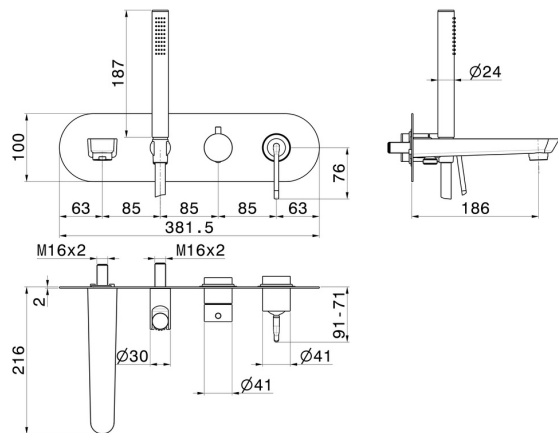

## 68472E.M2.072

Einbau-duscheinheit - oberfläche Copper Satin - Schwarz matt  
 Außenteil. Komplett mit handbrause und 2-wege-umstellung

Copper Satin - Schwarz matt

### EIGENSCHAFTEN

Material	<b>Messing</b>
Technologie	<b>Save Water</b>
Installation	<b>UP Körper</b>
Umstellerart	<b>mechanischer umstellung</b>
Wasservermischung	<b>mechanische</b>
Für die Installation erforderlich	<b><u>31088.00.000</u></b>

### TECHNISCHE ZEICHNUNG

**O'RAMA**

**68472E.M2.072**

Einbau-duscheinheit - oberfläche Copper Satin - Schwarz matt

**VERFÜGBARE OBERFLÄCHEN**

---

**M2.072**

Copper Satin - Schwarz matt