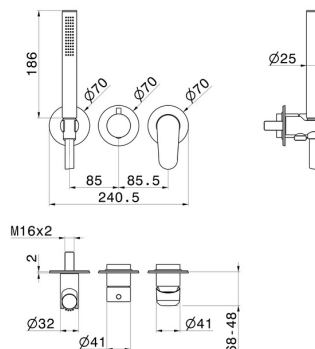

# NIO

**68968E.01.093**

Einbau-duscheinheit - oberfläche Schwarz matt

Außenteil. Komplett mit handbrause und 2-wege-umstellung

Schwarz matt

## EIGENSCHAFTEN

Material	<b>Messing</b>
Technologie	<b>Save Water</b>
Installation	<b>UP Körper</b>
Lochtyp	<b>3 Loch</b>
Bedienungsart	<b>Einhebelmischer</b>
Umstellerart	<b>mechanischer umstellung</b>
Ausgänge	<b>2 Wege</b>
Wasservermischung	<b>mechanische</b>
Für die Installation erforderlich	<b><u>31086.00.000</u></b>

## TECHNISCHE ZEICHNUNG

AR-Vorschau  
probieren sie es bei ihnen zu hause aus

Weitere Details  
auf unserer Website

**NIO**

**68968E.01.093**

Einbau-duscheinheit - oberfläche Schwarz matt