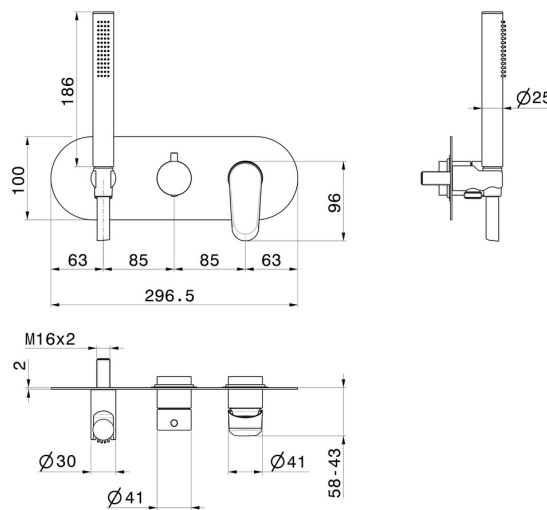

NIO

68969E.01.093

Einbau-duscheinheit - oberfläche Schwarz matt

Außenteil. Komplett mit handbrause und 2-wege-umstellung

Schwarz matt

EIGENSCHAFTEN

Material	Messing
Technologie	Save Water
Installation	UP Körper
Bedienungsart	Einhebelmischer
Umstellerart	mechanischer umstellung
Ausgänge	2 Wege
Wasservermischung	mechanische
Für die Installation erforderlich	<u>31086.00.000</u>

TECHNISCHE ZEICHNUNG

NIO

68969E.01.093

Einbau-duscheinheit - oberfläche Schwarz matt

VERFÜGBARE OBERFLÄCHEN

01.093

Schwarz matt

21.018

oberfläche Chrom

59.066

oberfläche PVD Edelstahl

59.097

oberfläche PVD Gold gebürstet