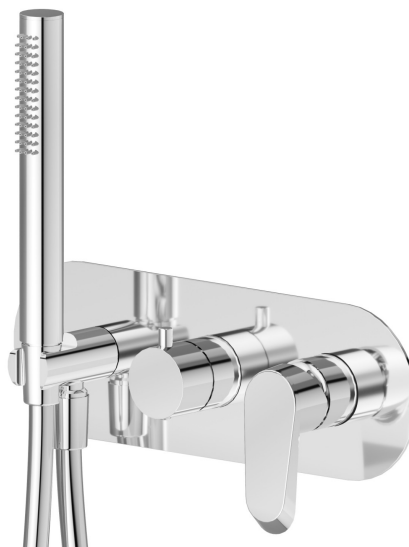

# NIO

**68969E.21.018**

Einbau-duscheinheit - oberfläche Chrom

Außenteil. Komplett mit handbrause und 2-wege-umstellung

Chrom

## EIGENSCHAFTEN

Material	<b>Messing</b>
Technologie	<b>Save Water</b>
Installation	<b>UP Körper</b>
Bedienungsart	<b>Einhebelmischer</b>
Umstellerart	<b>mechanischer umstellung</b>
Ausgänge	<b>2 Wege</b>
Wasservermischung	<b>mechanische</b>
Für die Installation erforderlich	<b><u>31086.00.000</u></b>

## TECHNISCHE ZEICHNUNG

**AR-Vorschau**  
probieren sie es bei ihnen zu hause aus

Weitere Details  
auf unserer [Website](#)

**NIO**

**68969E.21.018**

Einbau-duscheinheit - oberfläche Chrom

## VERFÜGBARE OBERFLÄCHEN

---

**21.018**

Chrom

**01.093**

oberfläche Schwarz matt

**59.066**

oberfläche PVD Edelstahl