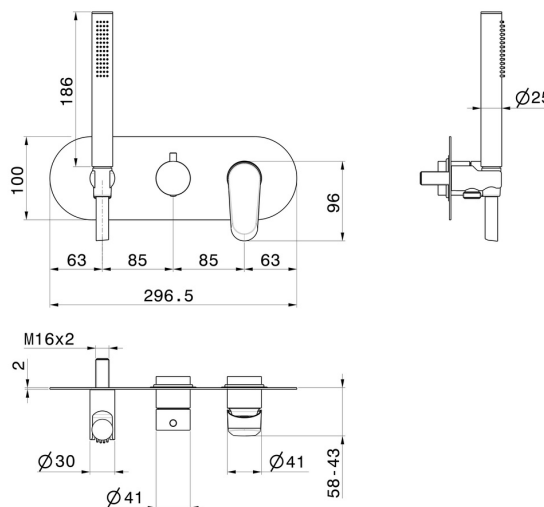

# NIO

**68969E.21.018**

Einbau-duscheinheit - oberfläche Chrom

Außenteil. Komplett mit handbrause und 2-wege-umstellung

Chrom

## EIGENSCHAFTEN

Material	<b>Messing</b>
Technologie	<b>Save Water</b>
Installation	<b>UP Körper</b>
Bedienungsart	<b>Einhebelmischer</b>
Umstellerart	<b>mechanischer umstellung</b>
Ausgänge	<b>2 Wege</b>
Wasservermischung	<b>mechanische</b>
Für die Installation erforderlich	<b><u>31086.00.000</u></b>

## TECHNISCHE ZEICHNUNG

**AR-Vorschau**  
probieren sie es bei ihnen zu hause aus

Weitere Details  
auf unserer [Website](#)

**NIO**

**68969E.21.018**

Einbau-duscheinheit - oberfläche Chrom

## VERFÜGBARE OBERFLÄCHEN

---

**21.018**

Chrom

**01.093**

oberfläche Schwarz matt

**59.066**

oberfläche PVD Edelstahl