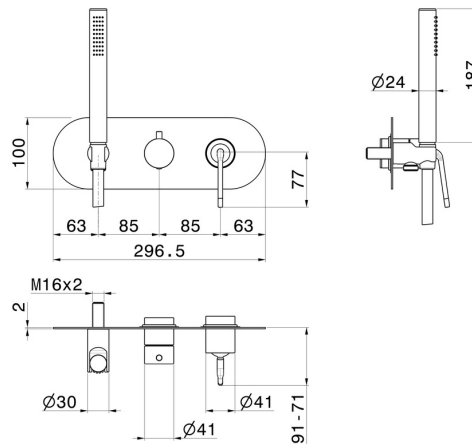

# O'RAMA

**68469E.01.093**

Einbau-duscheinheit komplett - oberfläche Schwarz matt  
 Außenteil. Mit handbrause und 2-wege-umstellung.

## EIGENSCHAFTEN

Material	<b>Messing</b>
Technologie	<b>Save Water</b>
Installation	<b>UP Körper</b>
Bedienungsart	<b>Einhebelmischer</b>
Umstellerart	<b>mechanischer umstellung</b>
Ausgänge	<b>2 Wege</b>
Wasservermischung	<b>mechanische</b>
Für die Installation erforderlich	<b><u>31086.00.000</u></b>

## TECHNISCHE ZEICHNUNG

**O'RAMA**

**68469E.01.093**

Einbau-duscheinheit komplett - oberfläche Schwarz matt

**VERFÜGBARE OBERFLÄCHEN**

---

**01.093**

Schwarz matt